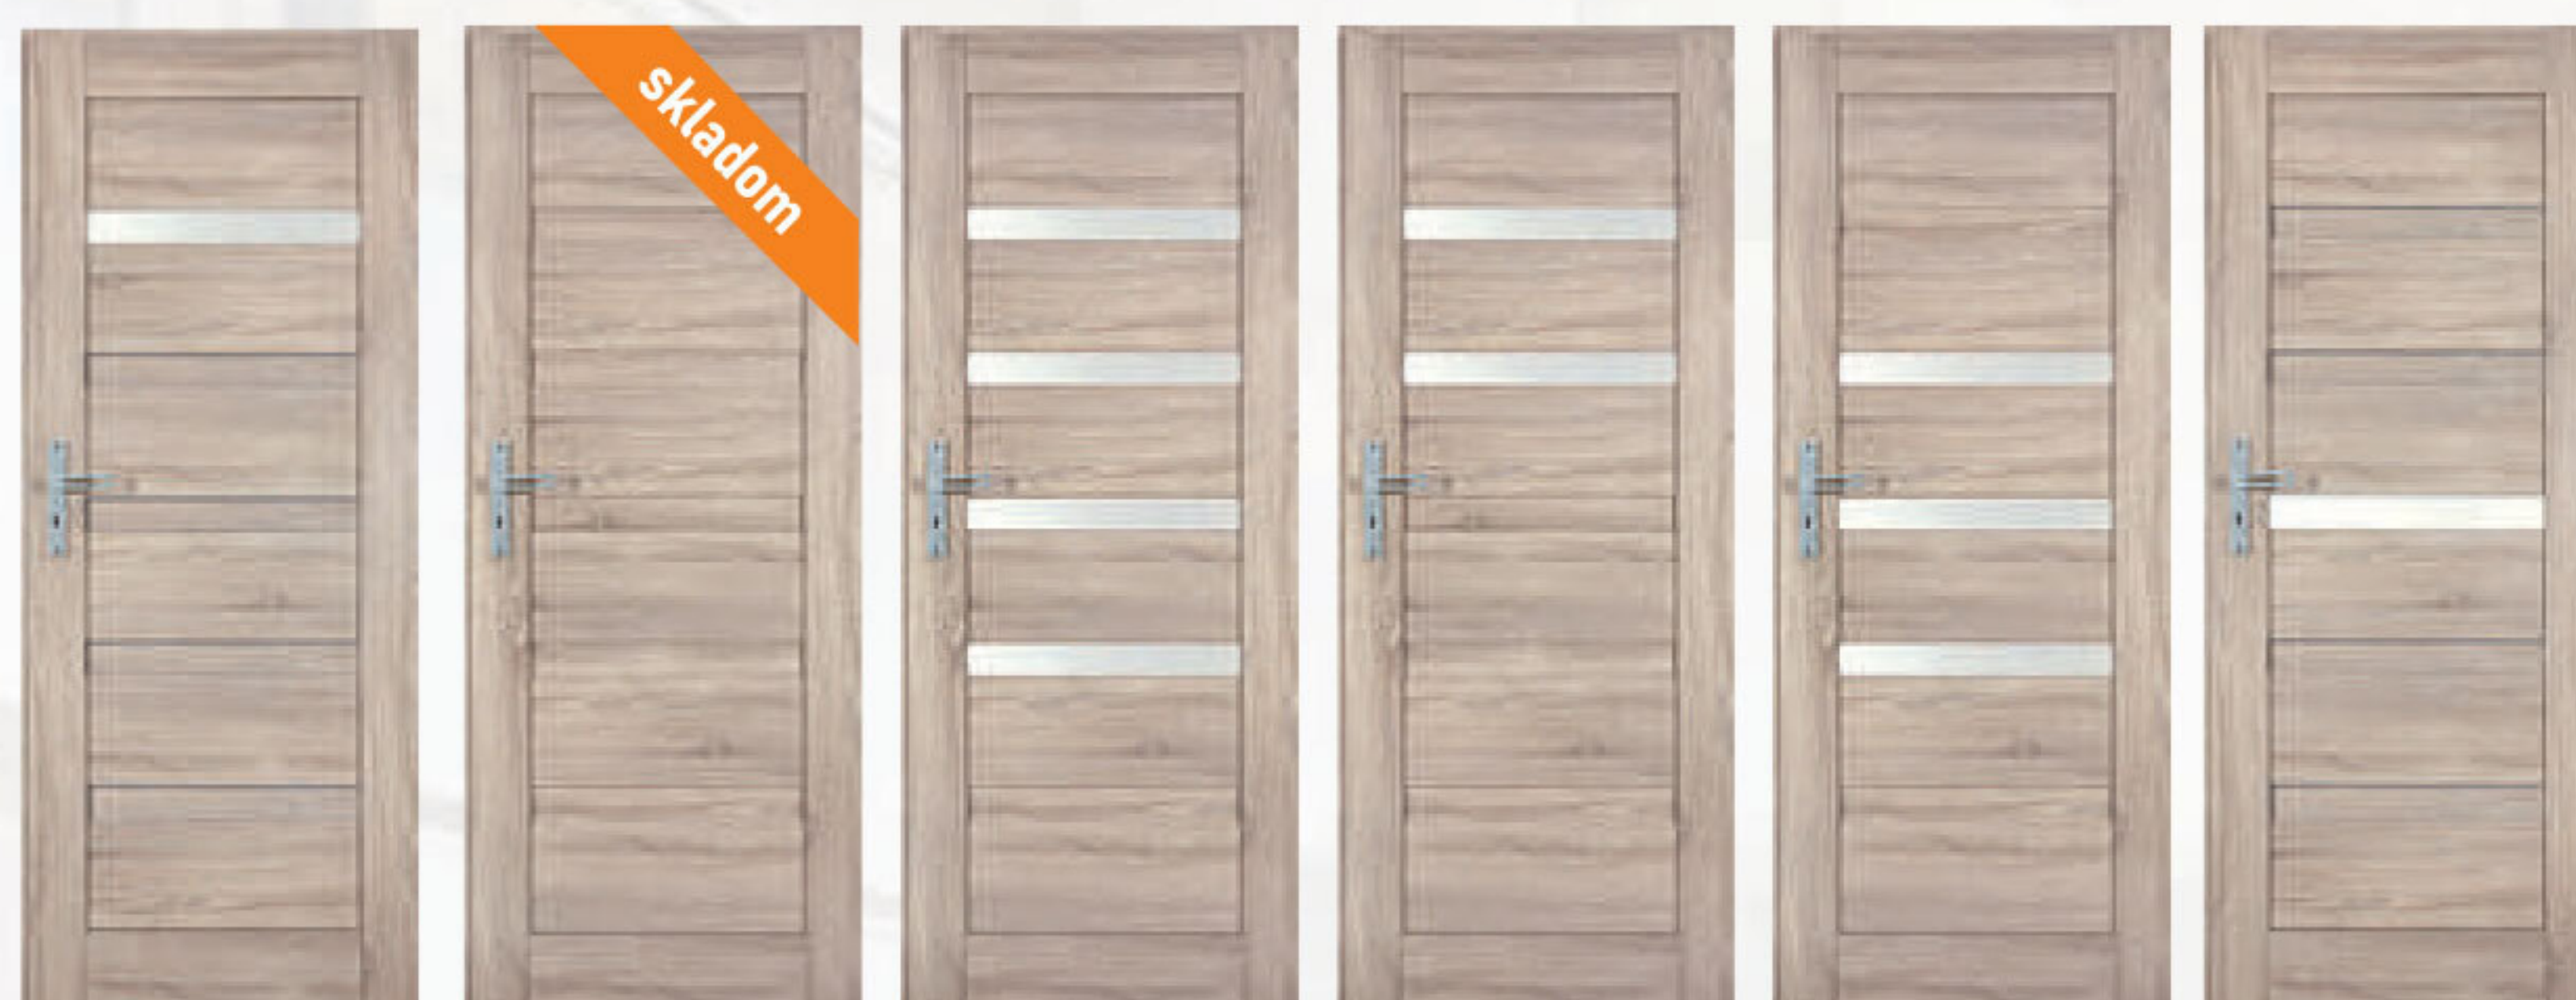

Fresno 2 *Fresno 3 Fresno 4 Fresno 6 Fresno 7 Fresno 8

*skladom zárubne dub bielený eco 80-220 mm
*skladom zárubne sonoma 80-260 mm
*skladom rozšírenie 160 mm na regulovanú zárubňu dostupné vo všetkých šírkach -
Top decor / Ecoline - 49 € / 56 €

Pozrite si vzorkovník PERFECTDOOR

biela	dub golancny	bielená borovica	sibírsky dub	scandic	loft	dub šedý	jarný dub	sonoma	orech rustikálny	wenge japonské	229 €
biela modern	jaseň modern	dub klasik	dub modern	orech modern	wenge modern	249 €					
dub eco	orech eco	dub bielený eco	grafit eco	259 €							

*SKLADOM Fresno 1 - *dub bielený eco (600-800 mm)
*SKLADOM Fresno 1 a Fresno 3 sonoma (600-800 mm)

Príplatok za obklad kovovej zárubne OKZ - 35 €

Modely štítkových kľúčiek do OKZ pri rámových dverách: KABO, ZOYA, BRAVO, NINA, PORTO, DAJANA

80 mm - 180 mm
V cene záklopka 60 mm buď 80 mm

DVERE EVIA