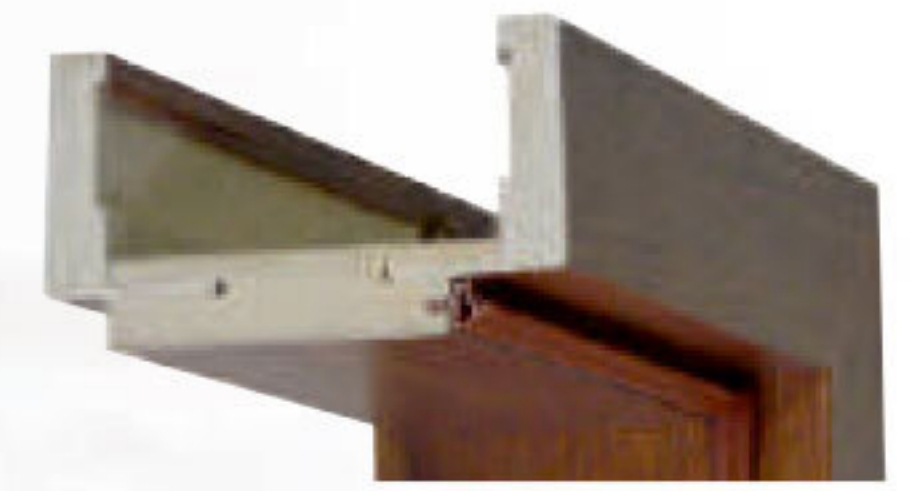

80 mm - 199 mm
Základka iba 70 mm

279 €