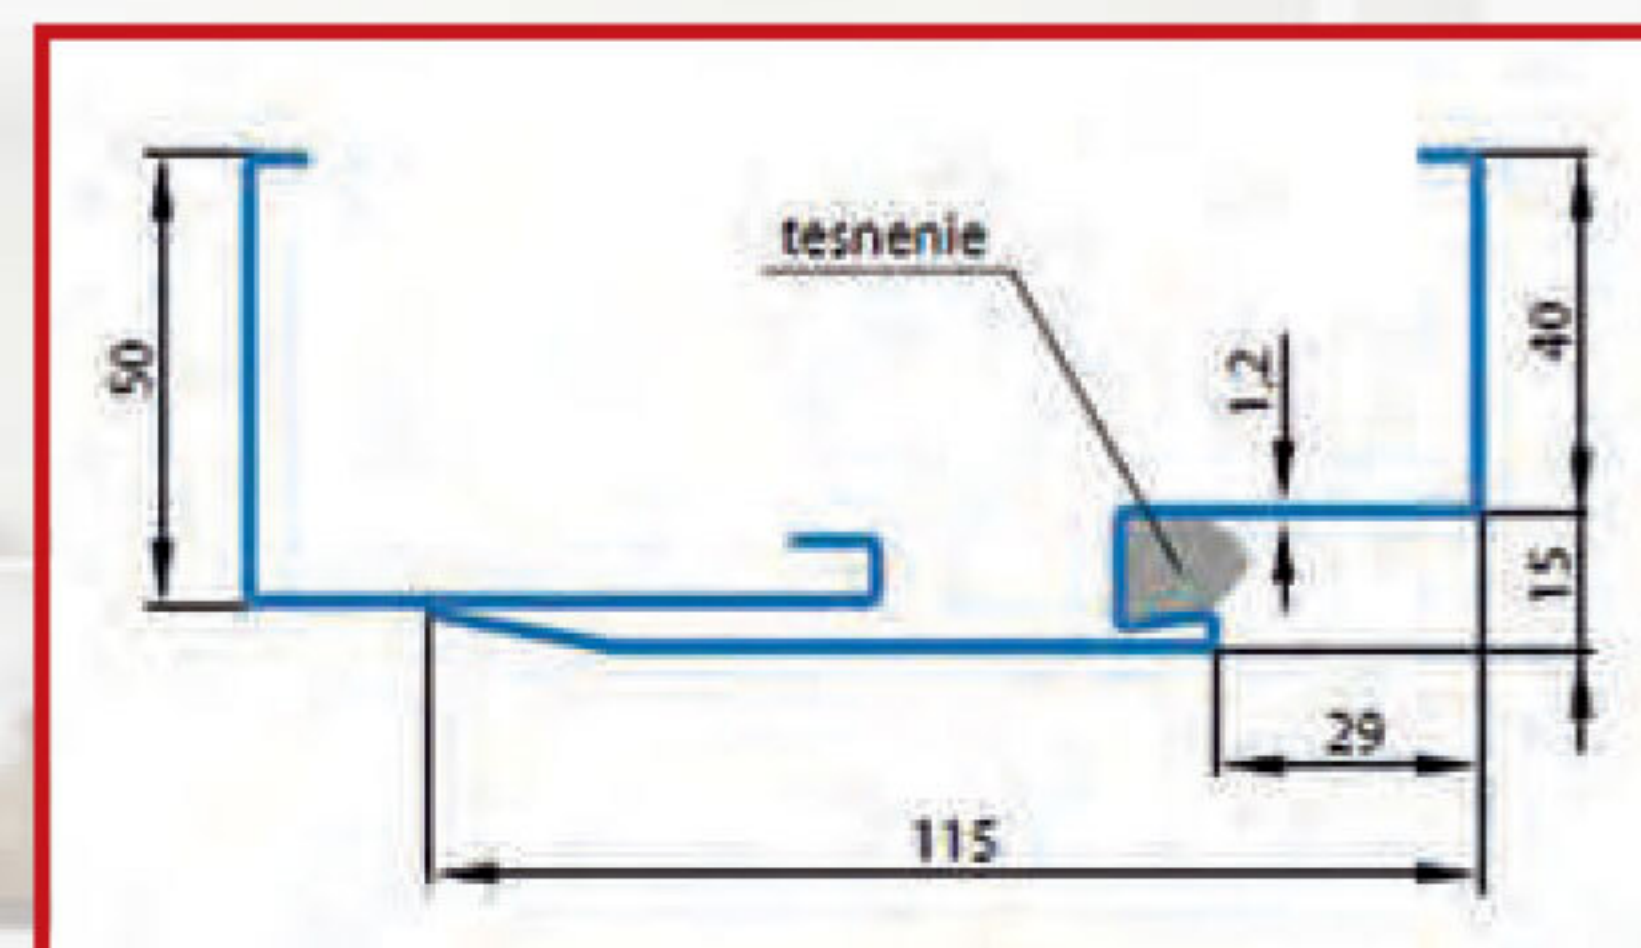

Všetky dostupné farby, katalóg ERKADO str. 107

orech greko	dub zlatý greko	sanremo greko	dub greko	biela greko	dub šedý greko
sonoma greko	borovica biela greko	dub stredný greko	brest greko	sneho-biela greko	
orech premium	javor šedý premium	dub premium	kôra biela premium	biela premium	jaseň grafit premium
					dub natur premium

Dvere + prah + vložka 30/45 + regulovaná oceľová zárubňa 95-155 mm + Kľučka - Kľučka ESSEN / Kľučka - Guľa ESSEN

80 mm - 200 mm

DODATOČNÝ PRÍPLATOK (INTERZIE) z dvoch strán pre dvere HERSE LUX SET 79,90 €

Katalóg Erkado str. 80