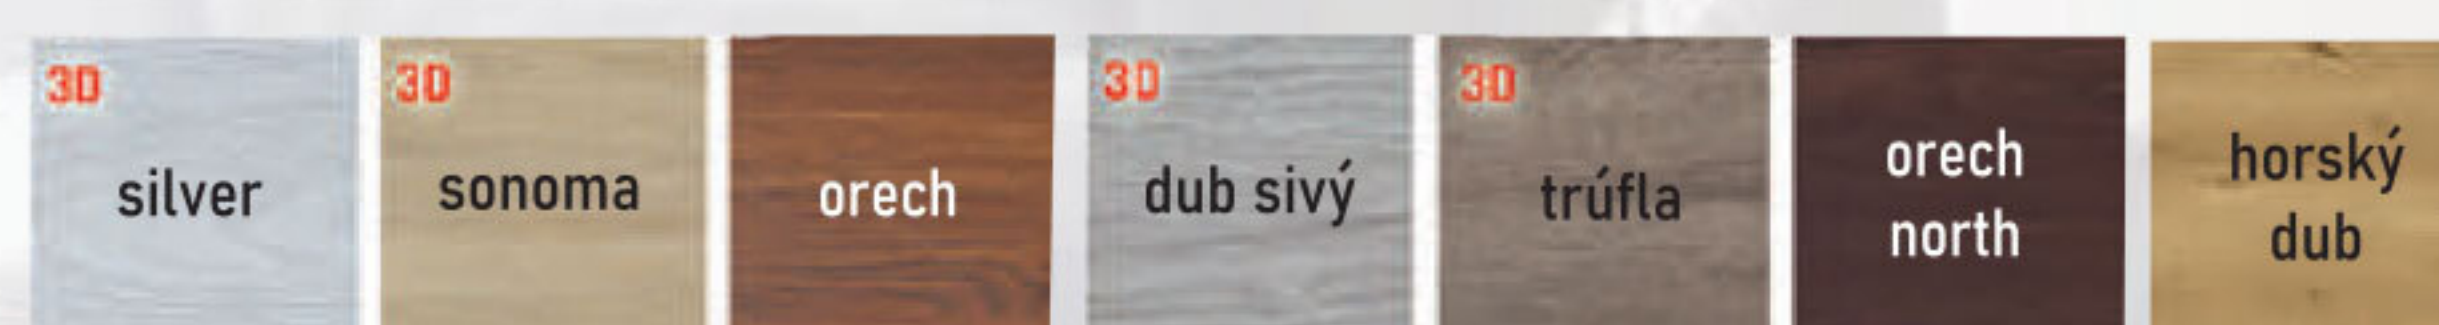

# DVERE OLGA

profil rámu

profil lišty

80 mm - 180 mm  
Záklopka iba 60 mm

189 €

Komplet dvere  
so zárubňou

Pozriete si vzorkovník IMPERIDOOOR NEW COLLECTION

Top-Decor 189 €