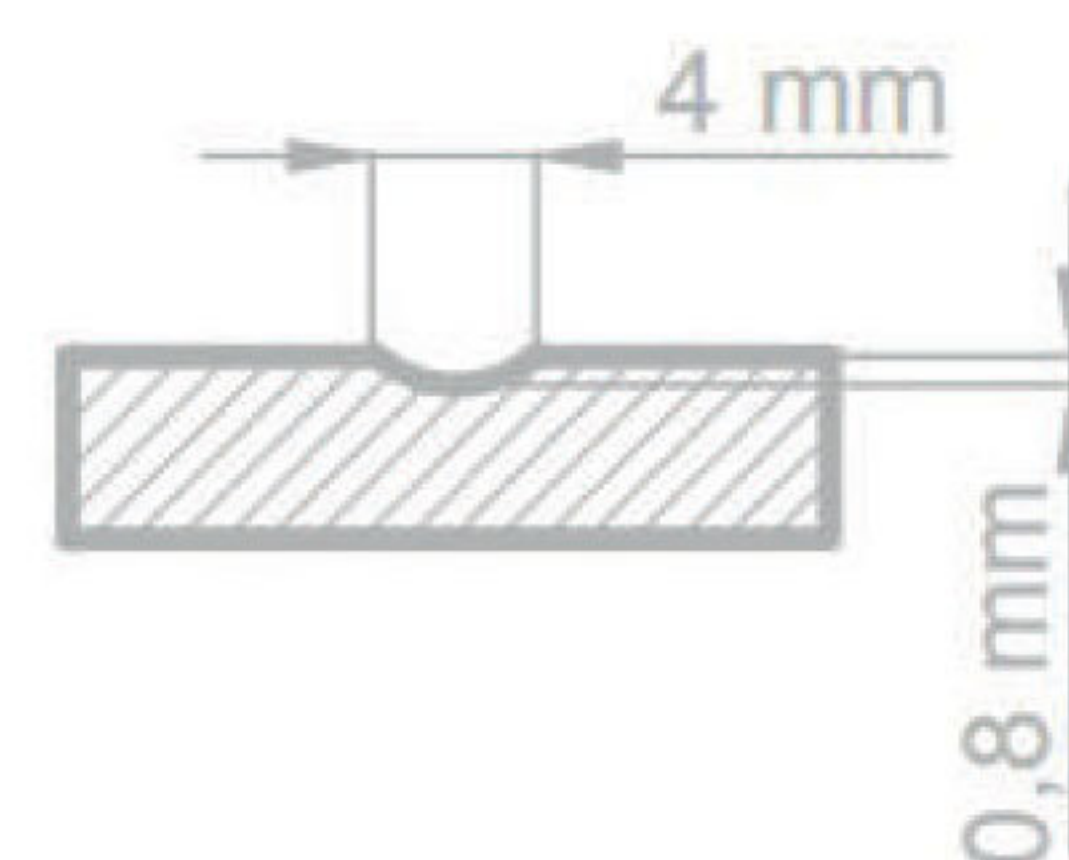

Dvere na obrázku sú iba ilustračné v bezfalcovom prevedení.