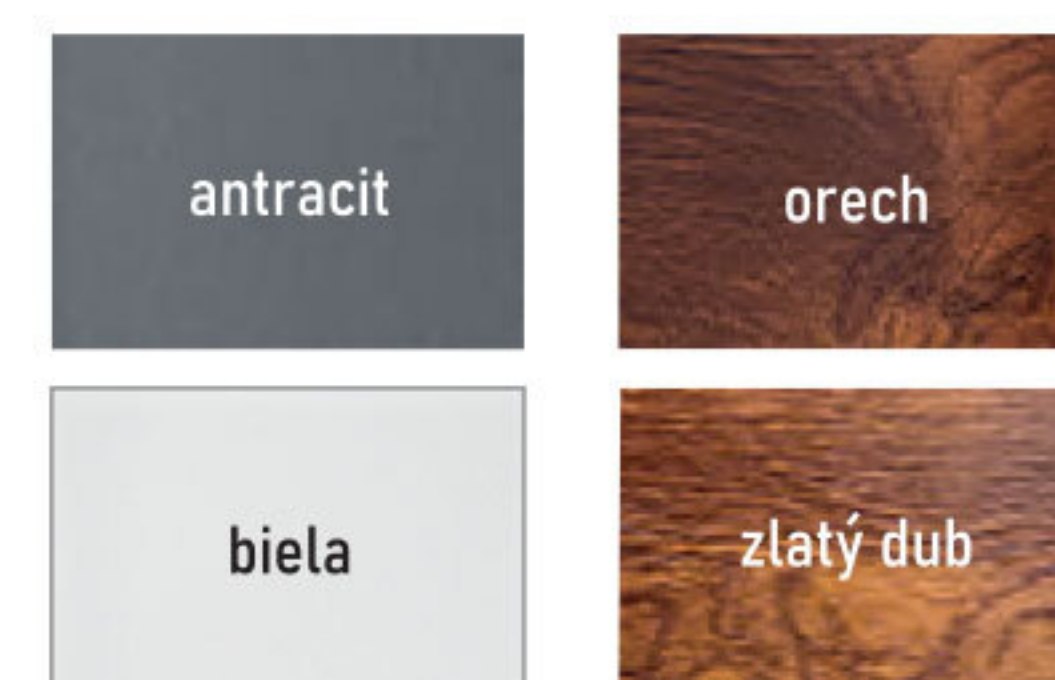

**HRÚBKA KRÍDLA J-TYTANIUM 56 mm**

**159 €**  
 príplatok za  
 ENERGO zárubňu

**HRÚBKA KRÍDLA GRANDE 68 mm**

**175 €**  
 príplatok za  
 ENERGO zárubňu

**29 dB**  
 SÚČINITEĽ HLUKU

**1,0 W/(m2K)**  
 SPOLU ČINITEĽ  
 TEPELNÉHO MOSTU